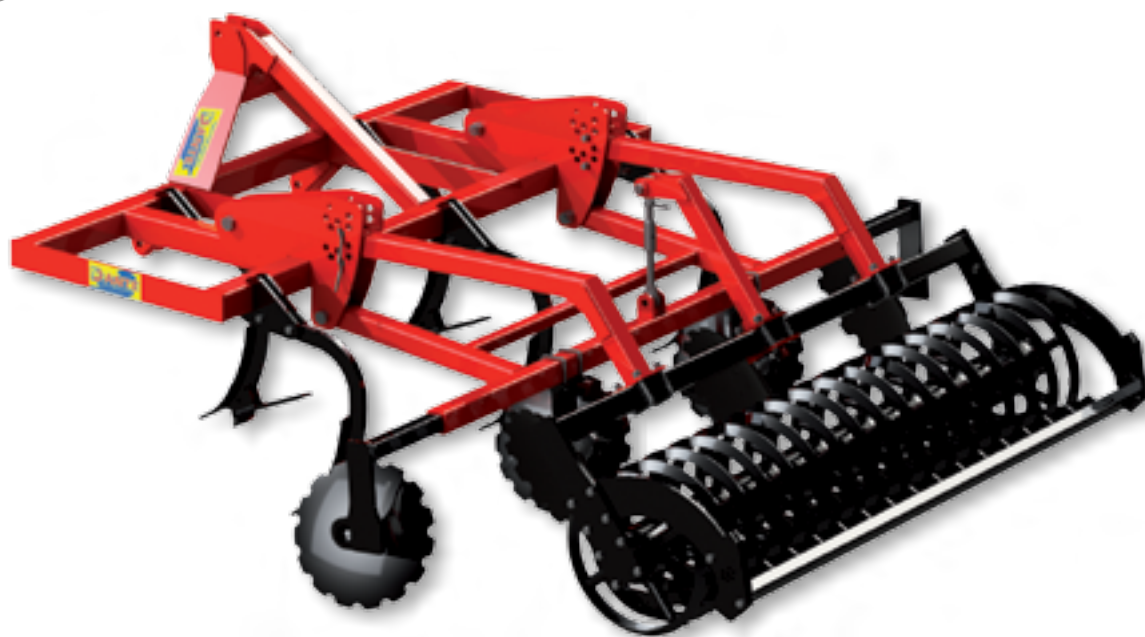

COLTIVATORE

ХОРОШАЯ ПОДГОТОВКА ДАЕТ ХОРОШИЙ УРОЖАЙ

GOOD CULTIVATION LEADS TO GOOD HARVEST

LA BUONA PREPARAZIONE DÀ UN BUON RACCOLTO

X2

X2

Mod. Модель	 mm	 mm	 Kg КГ	N°	 mm	 HP Л.С.
X2-250	2500	2500	1135	6	100 - 120	80-100*
X2-300	3000	3000	1305	7	100 - 120	120-150*

Il coltivatore rappresenta la macchina più classica per lavorare il terreno in modo conservativo. Il mescolamento superficiale dei residui del raccolto aumenta la produttività del terreno e protegge dall'erosione. I coltivatori X2 creano le condizioni ideali per colture intercalari. Questo modello è stato concepito non solo per una lavorazione in superficie, ma anche per lavorazione in profondità (fino a 30 cm).

Caratteristiche generali

Rullo ad anelli diametro 60 cm
Altezza da terra telaio: 71 cm

Cultivators are the most classic machines to work the land in a conservative way. The mixing of harvest residues increases the productivity of the soil and protect against erosion. Cultivators X2 creates ideal conditions for different crops in different seasons. This model was projected not only for a superficial working, but also for a depth working (max 30 cm).

Main characteristic:

Ring roller Ø 60 cm
Height from the ground: 71 cm

Культиватор является самой классической машиной для консервативной обработки почвы. Смешивание остатков урожая повышает продуктивность почвы и защищает от эрозии. Культиватор X2 создает идеальные условия для различных культур в разное время года. Эта модель была спроектирована не только для поверхностной обработки но и для работы на глубину до 12 см.